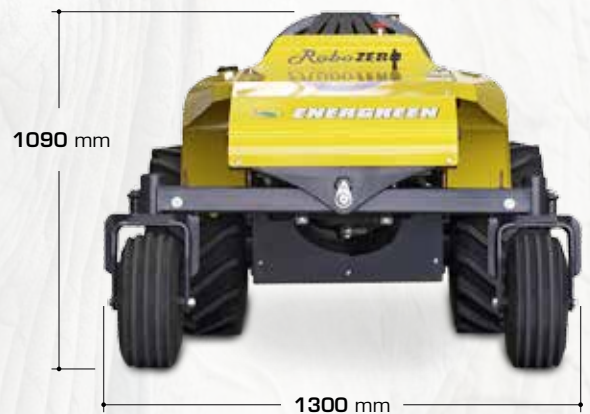

ENERGREEN®

Macchine Professionali

RoboZERO

PORTA ATTREZZI RADIOCOMANDATO **RoboZERO**
REMOTE CONTROLLED EQUIPMENT CARRIER **RoboZERO**

RoboZERO

RoboZERO **QUALITÀ CHE NON LASCIA IL SEGNO** RoboZERO **QUALITY THAT DOES NOT MAKE ANY MARK**

Macchina radiocomandata progettata e realizzata per tagliare l'erba su parchi, rotonde e spazi verdi sia in piano che su pendenze fino a 30°, senza compromettere e danneggiare il manto erboso. Le caratteristiche funzionali che rendono la macchina unica sono: manovrabilità, velocità di lavoro, minimo impatto sul manto erboso, posizione in sicurezza per l'operatore e due attrezzature di taglio: Piatto rasaerba e testata trinciante.

Remote-controlled machine, conceived and built to cut grass in parks, traffic circles and green areas both on level land and slopes up to 30°, without affecting and damaging the greensward. The functional characteristics which make this machine unique are: manoeuvrability, working speed, reduced impact on the greensward, safety position of the operator and two cutting implements: lawn mower and shredder head.

RoboZERO® **ACCESSORI - EQUIPMENT**

Piatto rasaerba - Rotary mower

Testata trinciante - Cutting head

RoboZERO

Pendenza massima / Maximum gradient	30°
Trasmissione / Transmission	Idrostatica / Hydrostatic
Velocità I° marcia / Low range speed	0 - 5 km/h / 0 - 3.1 mph
Velocità II° marcia / High range speed	0 - 10 km/h / 0 - 6.21 mph
Peso macchina / Machine weight	780 kg / 1719 lb