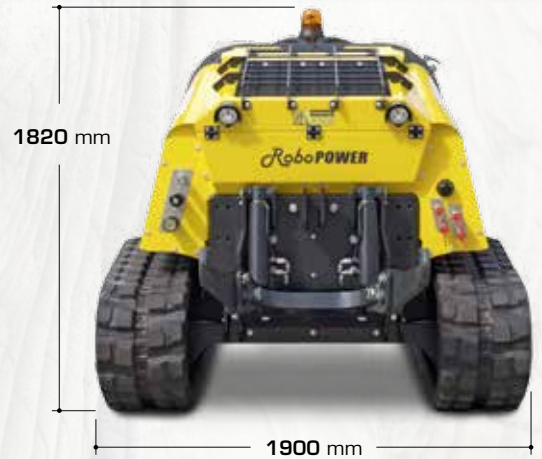

## RoboPOWER

**PER 1000  
APPLICAZIONI**

**FOR 1000  
APPLICATIONS**

PORTA ATTREZZI RADIOCOMANDATO **RoboPOWER**  
REMOTE CONTROLLED EQUIPMENT CARRIER **RoboPOWER**

## RoboPOWER POTENZA OLTRE OGNI LIMITE RoboPOWER POWER BEYOND ANY LIMIT

Il **RoboPOWER** è progettato per lavorare in ambienti polverosi e ostici.

Inoltre, è equipaggiato con una ventola gestita con sistema FAN-DRIVE controllato mediante una centralina elettronica. Tale sistema consente di gestire la velocità della ventola per garantire in qualsiasi condizione di lavoro la corretta temperatura del motore. Allo stesso tempo mediante il comando posto sul radiocomando è possibile invertire il senso di rotazione della ventola consentendo di soffiare tutti i residui che si vengono a depositare, migliorandone l'efficienza del radiatore che si traduce in un risparmio di carburante.

### RoboPOWER

Pendenza massima / Maximum gradient	45°
Trasmissione / Transmission	Idrostatica / Hydrostatic
Velocità I° marcia / Low range speed	0 - 5 km/h / 0 - 3.1 mph
Velocità II° marcia / High range speed	0 - 10 km/h / 0 - 6.2 mph
Peso macchina / Machine weight	4600 kg / 10141 lb

### MOTORE/ENGINE

Marca / Make	Deutz
Modello / Type	4 Cil. Diesel/4 Cylinders Diesel
Potenza / Power	140 hp (103kw)
Capacità carburante / Fuel tank	125 litri / 33 gal.
Giri al minuto al lavoro / Working RPM	2200 rpm